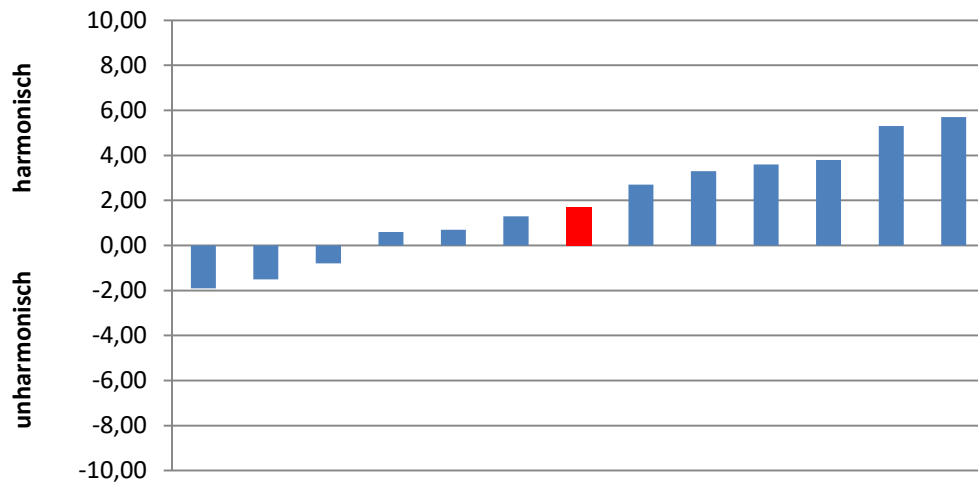

Kaffee Espresso Brasil/alte Zwetschge