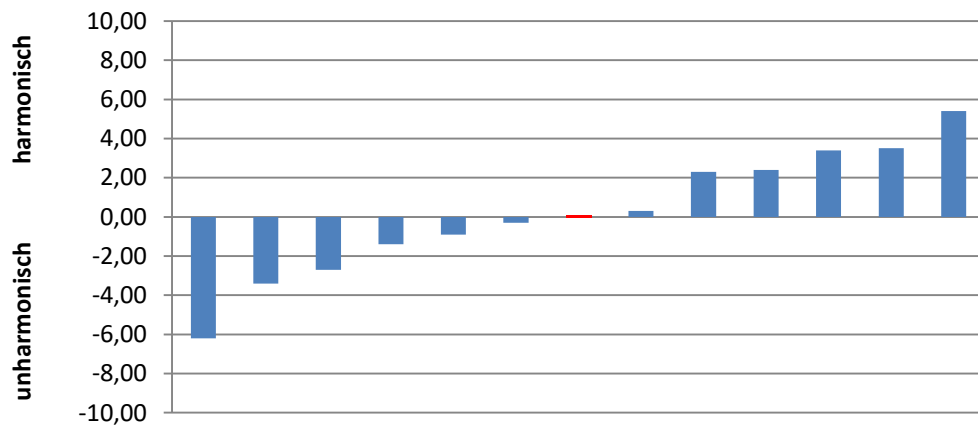

Kaffee Espresso Brasil/Kirsch

13 Beurteilungen der Kombination Kaffee Espresso Origin Brasil mit fünf Destillaten

Roter Balken = Median (mittlerer Wert)

Kaffee Espresso Brasil/Traubentresterbrand

Kaffee Espresso Brasil/Williams