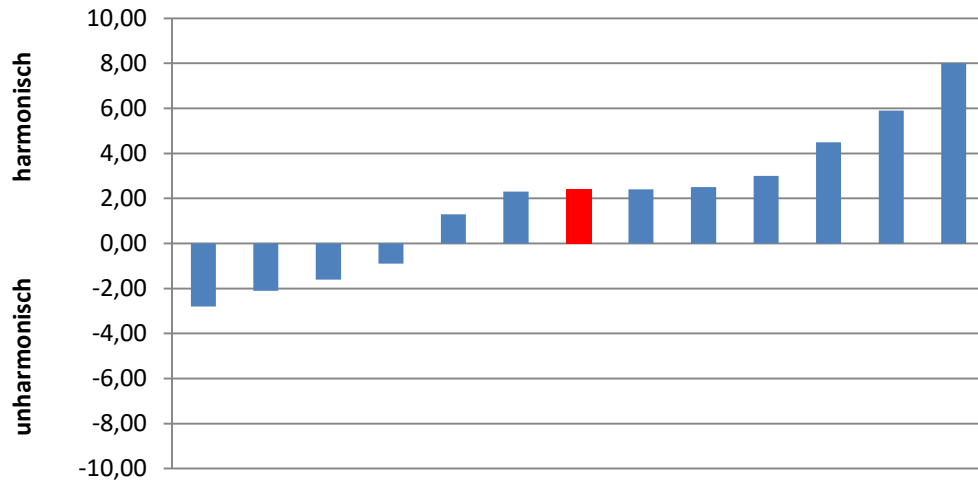

Kaffee Espresso Brasil/Kirsch

13 Beurteilungen der Kombination Kaffee Espresso Origin Brasil mit fünf Destillaten

Roter Balken = Median (mittlerer Wert)

Kaffee Espresso Brasil/Traubentresterbrand

Kaffee Espresso Brasil/Williams