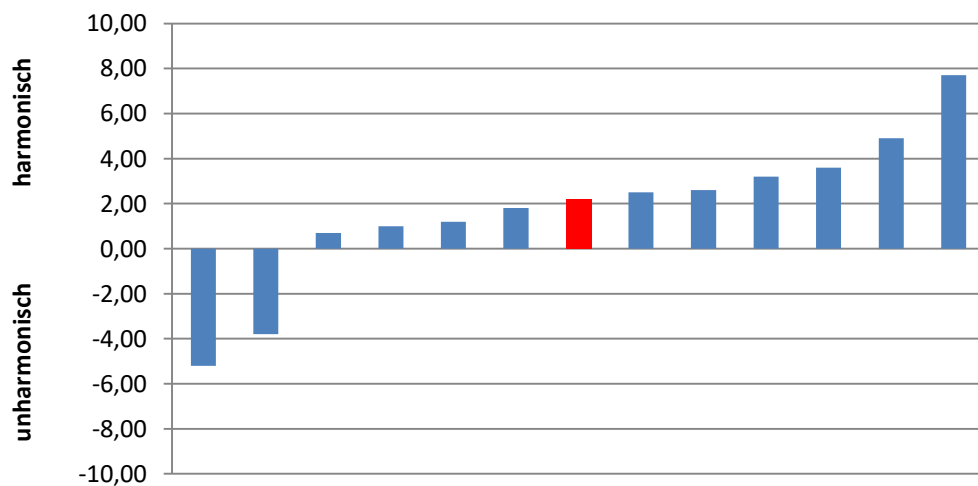

Kaffee Espresso Brasil/Kirsch

13 Beurteilungen der Kombination Kaffee Espresso Origin Brasil mit fünf Destillaten

Roter Balken = Median (mittlerer Wert)

Kaffee Espresso Brasil/Traubentresterbrand

Kaffee Espresso Brasil/Williams