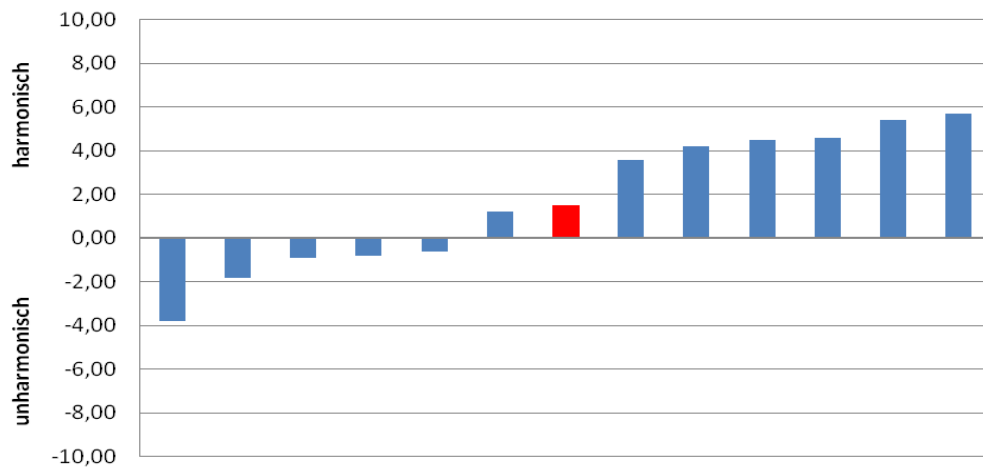

Kaffee Lungo Guatemala/ Kirsch

13 Beurteilungen der Kombination Kaffee Lungo Origin Guatemala mit fünf Destillaten

Roter Balken = Median (mittlerer Wert)

Kaffee Lungo Guatemala/ Traubentresterbrand

Kaffee Lungo Guatemala/ Williams