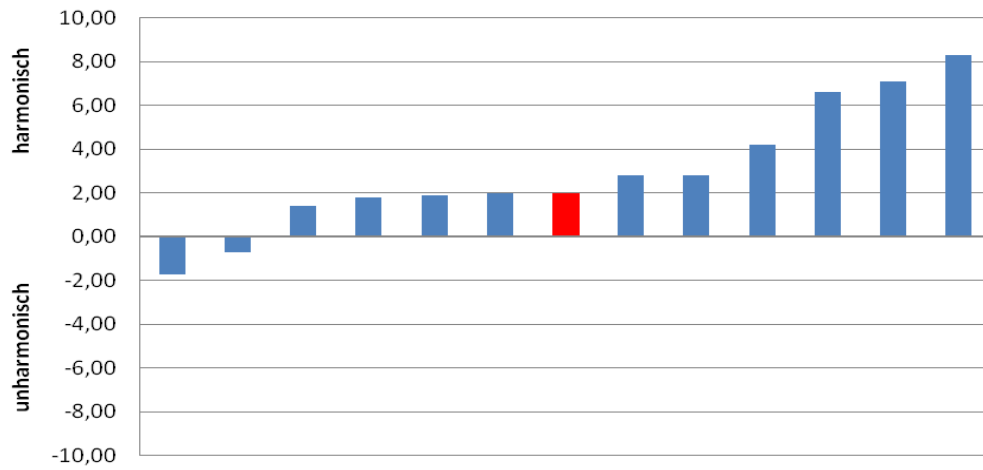

Kaffee Lungo Guatemala/ Kirsch

13 Beurteilungen der Kombination Kaffee Lungo Origin Guatemala mit fünf Destillaten

Roter Balken = Median (mittlerer Wert)

Kaffee Lungo Guatemala/ Traubentresterbrand

Kaffee Lungo Guatemala/ Williams