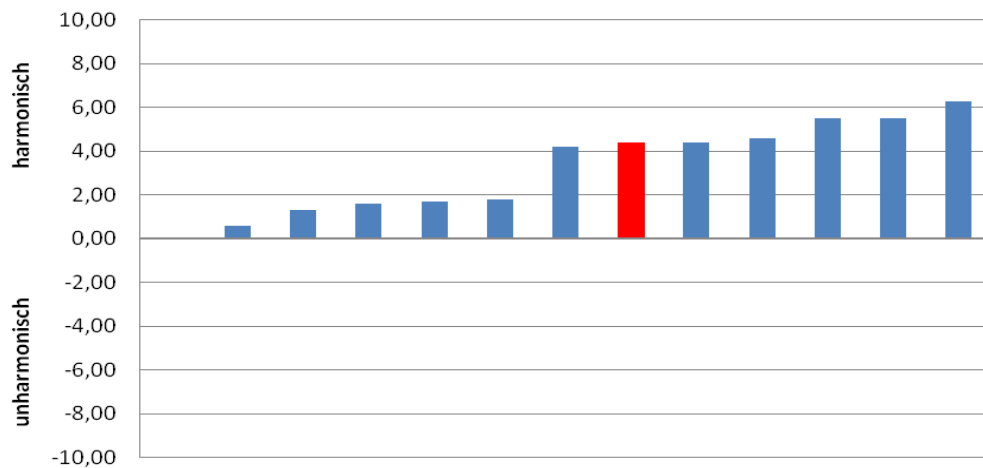

Kaffee Lungo Guatemala/ Kirsch

13 Beurteilungen der Kombination Kaffee Lungo Origin Guatemala mit fünf Destillaten

Roter Balken = Median (mittlerer Wert)

Kaffee Lungo Guatemala/ Traubentresterbrand

Kaffee Lungo Guatemala/ Williams