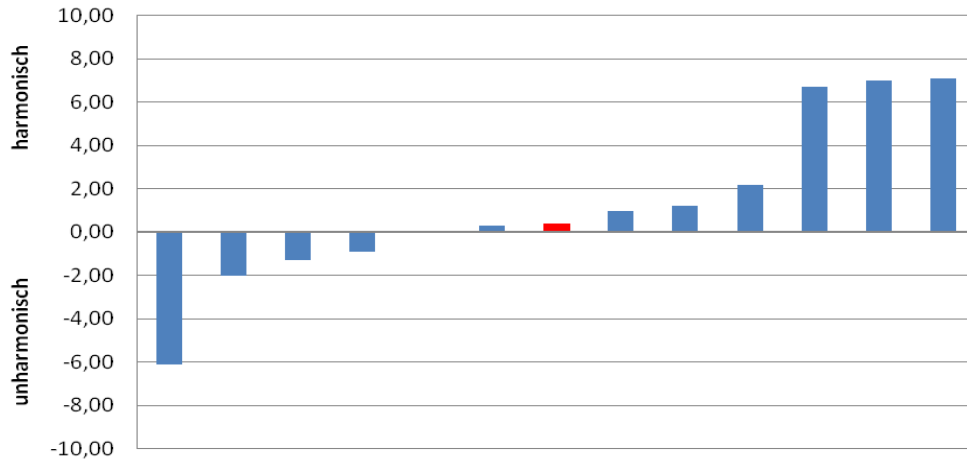

Kaffee Lungo Guatemala/ alte Zwetschge